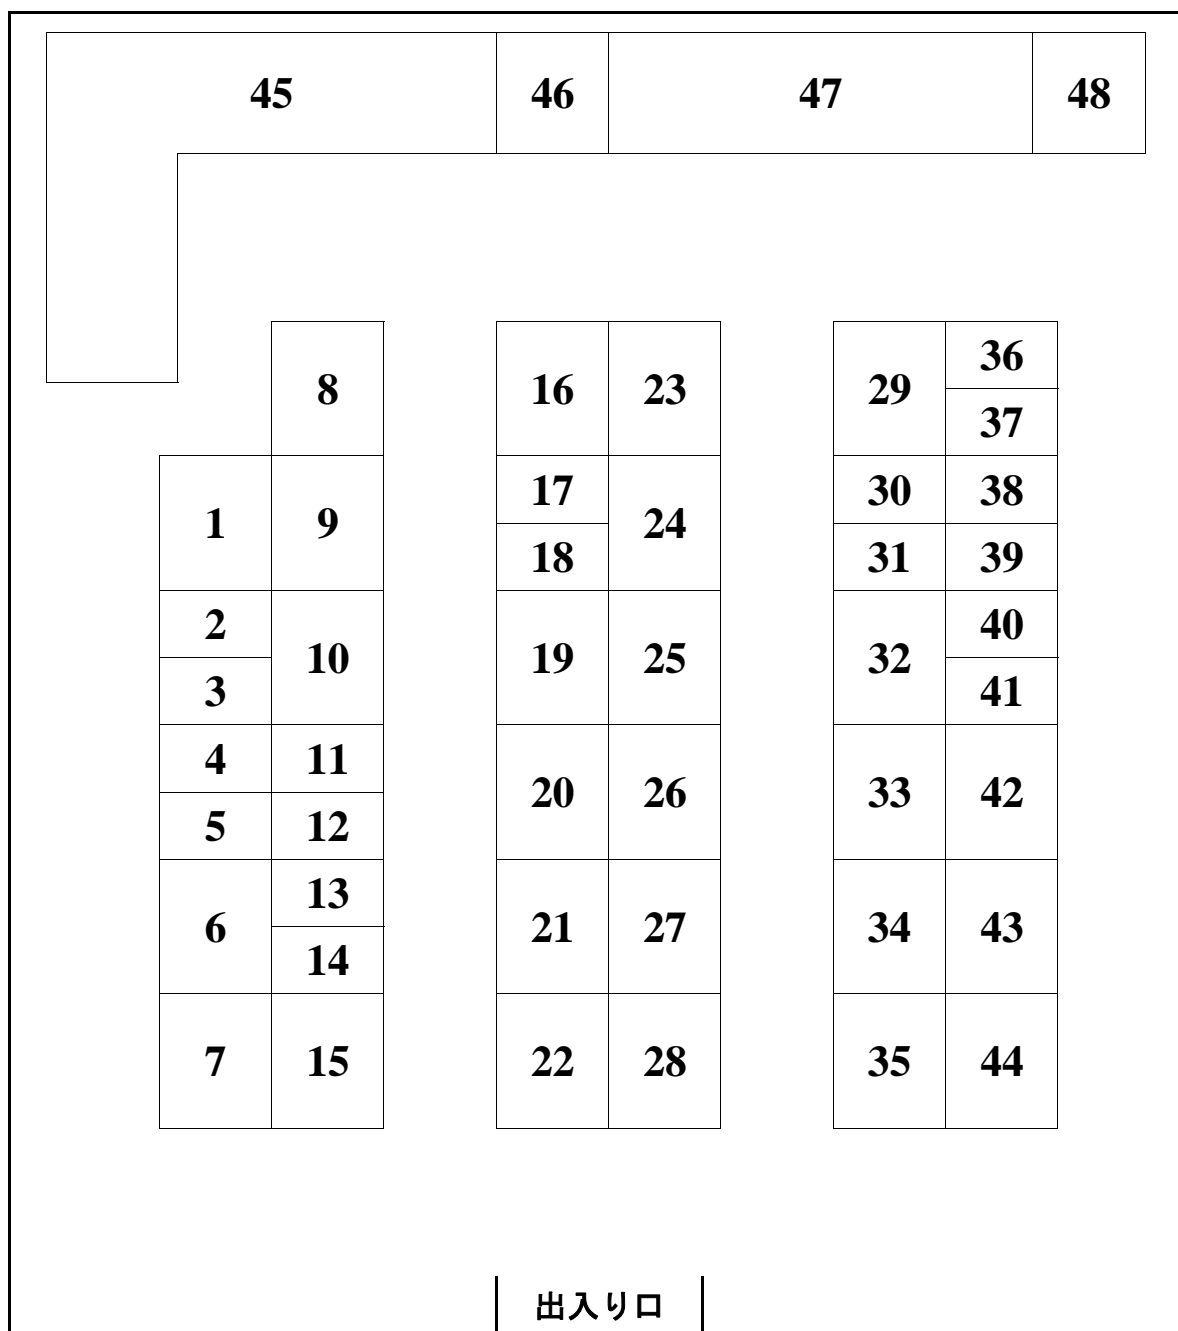

艶惨出展者配置図

出入り口

- 1 掘骨碎三
- 2 窓
- 3 INKlude
- 4 SDK
- 5 旭
- 6 ZubaE
- 7 臼野太郎
- 8 桃色卍流 with T
- 9 鷲子
- 10 Haruka Takaoka
- 11 ぜろぼんち
- 12 er_i
- 13 カスマカヲル
- 14 しちごろ
- 15 nero
- 16 山本賢治

- 17 Calvet
- 18 SH11NA
- 19 エザキリカ
- 20 雪駄
- 21 GENk
- 22 NANAICHI
- 23 ミチツキ
- 24 Science Fxxx
- 25 魔界ノ風鷹
- 26 Deino
- 27 アオガチヨウ
- 28 冥磨
- 29 黄道
- 30 橘こう
- 31 二玖
- 32 ヨシジマシウ