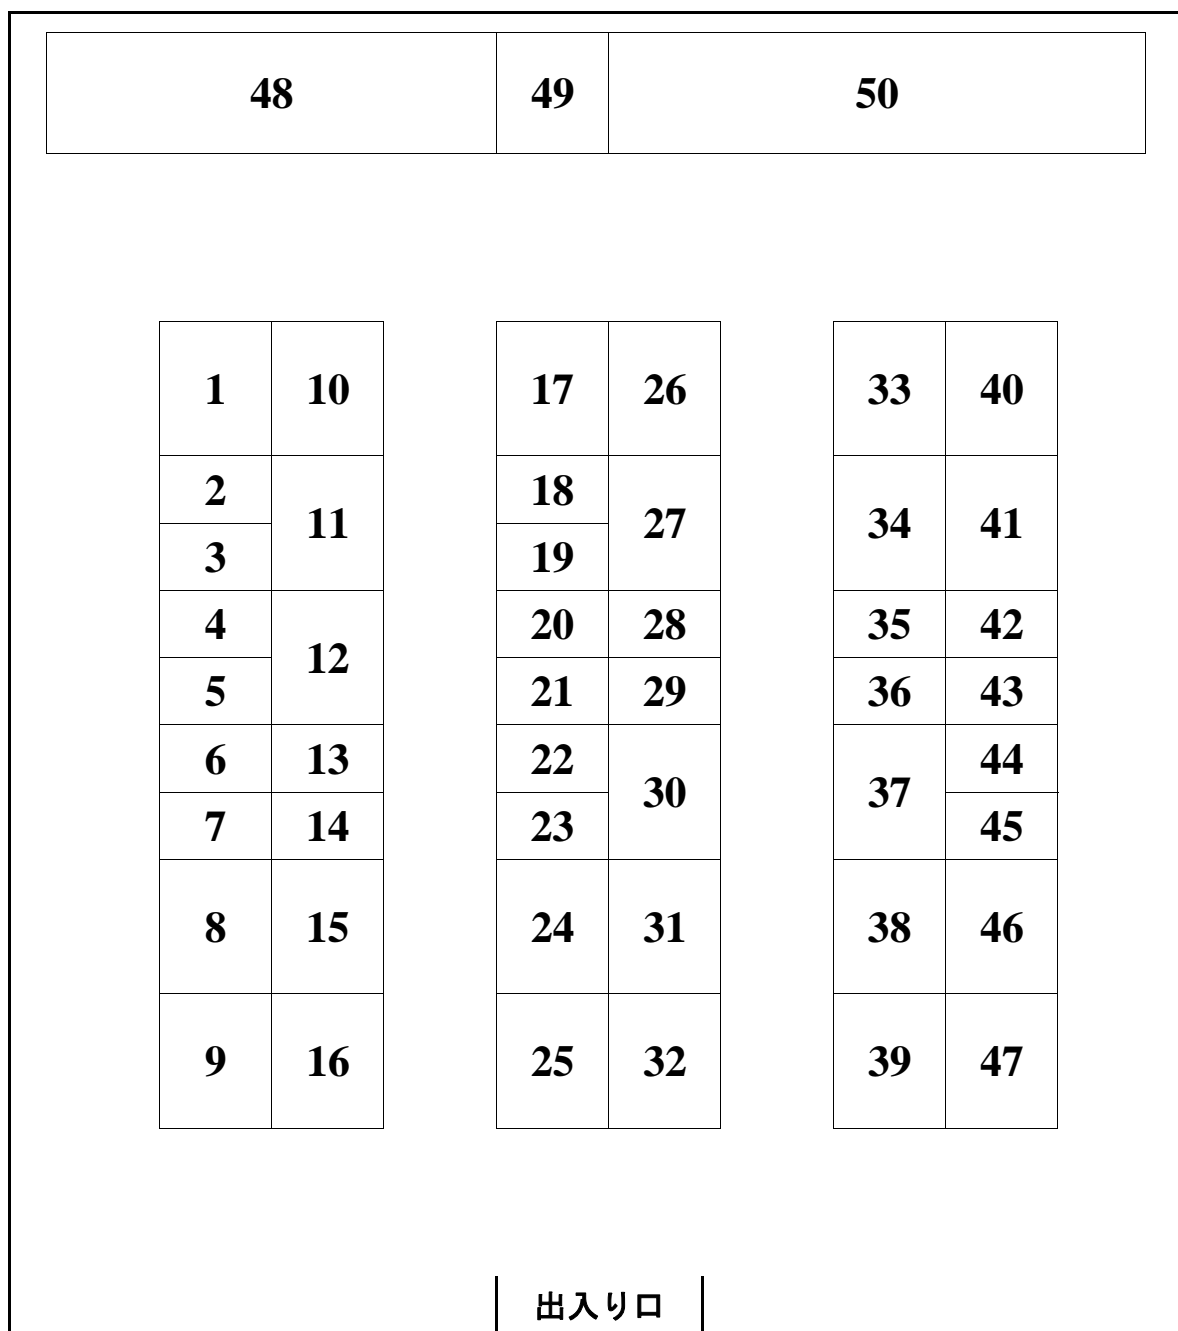

艶惨出展者配置図

- 1 若杉真魅
- 2 窓
- 3 深水色
- 4 さいがっ
- 5 加藤宗一郎
- 6 黒田そめじ
- 7 吉澤友章
- 8 ZubaE
- 9 あるびの
- 10 星レン
- 11 ミチツキ
- 12 Haruka Takaoka
- 13 くずもちルー
- 14 沼倉肢美子
- 15 エザキ リカ
- 16 雪駄ーせったー
- 17 shichigoro-shingo

- 18 巧-TAKUMI
- 19 カスミカヲル
- 20 高川ヨ志ノリ
- 21 モドル
- 22 二玖
- 23 er\_i
- 24 NANAICHI-ナナイチ-
- 25 SRBGENk
- 26 くられ
- 27 氏賀Y太
- 28 JAM8
- 29 腸皺 ミタ
- 30 甚だ夜に
- 31 caltama
- 32 Deino
- 33 鶺鴒
- 34 山本賢治