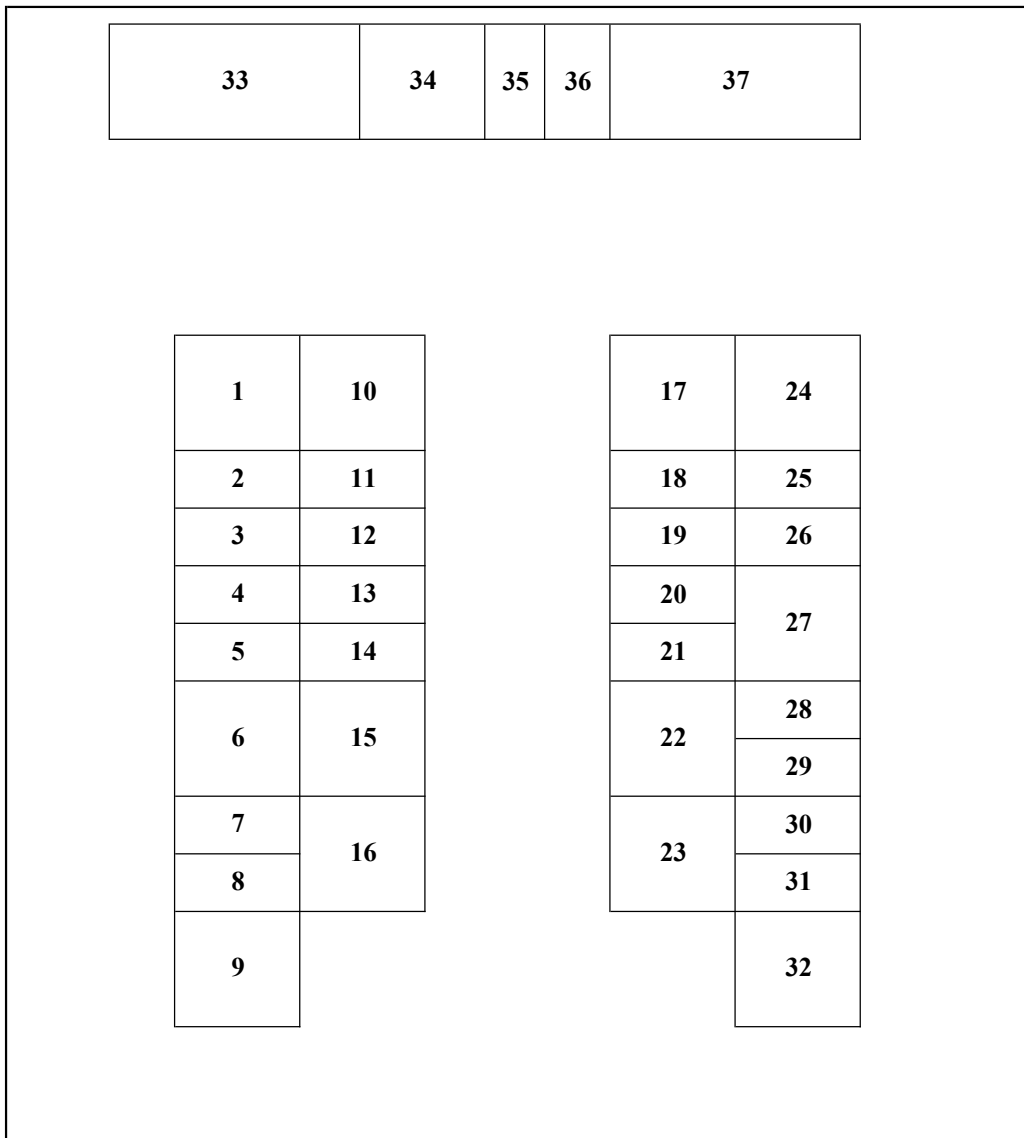

艶惨19出展者配置図

出入口

1	Illustrator:HAM
2	くずもちルー
3	拷問師ファー
4	傀儡堂
5	目玉屋medamadara
6	百鬼ケイスケ
7	虚
8	u_kifull
9	yu-ki carnagesociety
10	れすとらんじ
11	ez6
12	山本賢治
13	甚だ夜に

14	氏賀Y太
15	カスミカラル
16	エピテみやび
17	大美屋工房
18	来世の林檎しゃん
19	ジズ
20	KTYM
21	二玖
22	Deino
23	ミチツキ
24	立日 十三
25	ぐろった
26	mickey